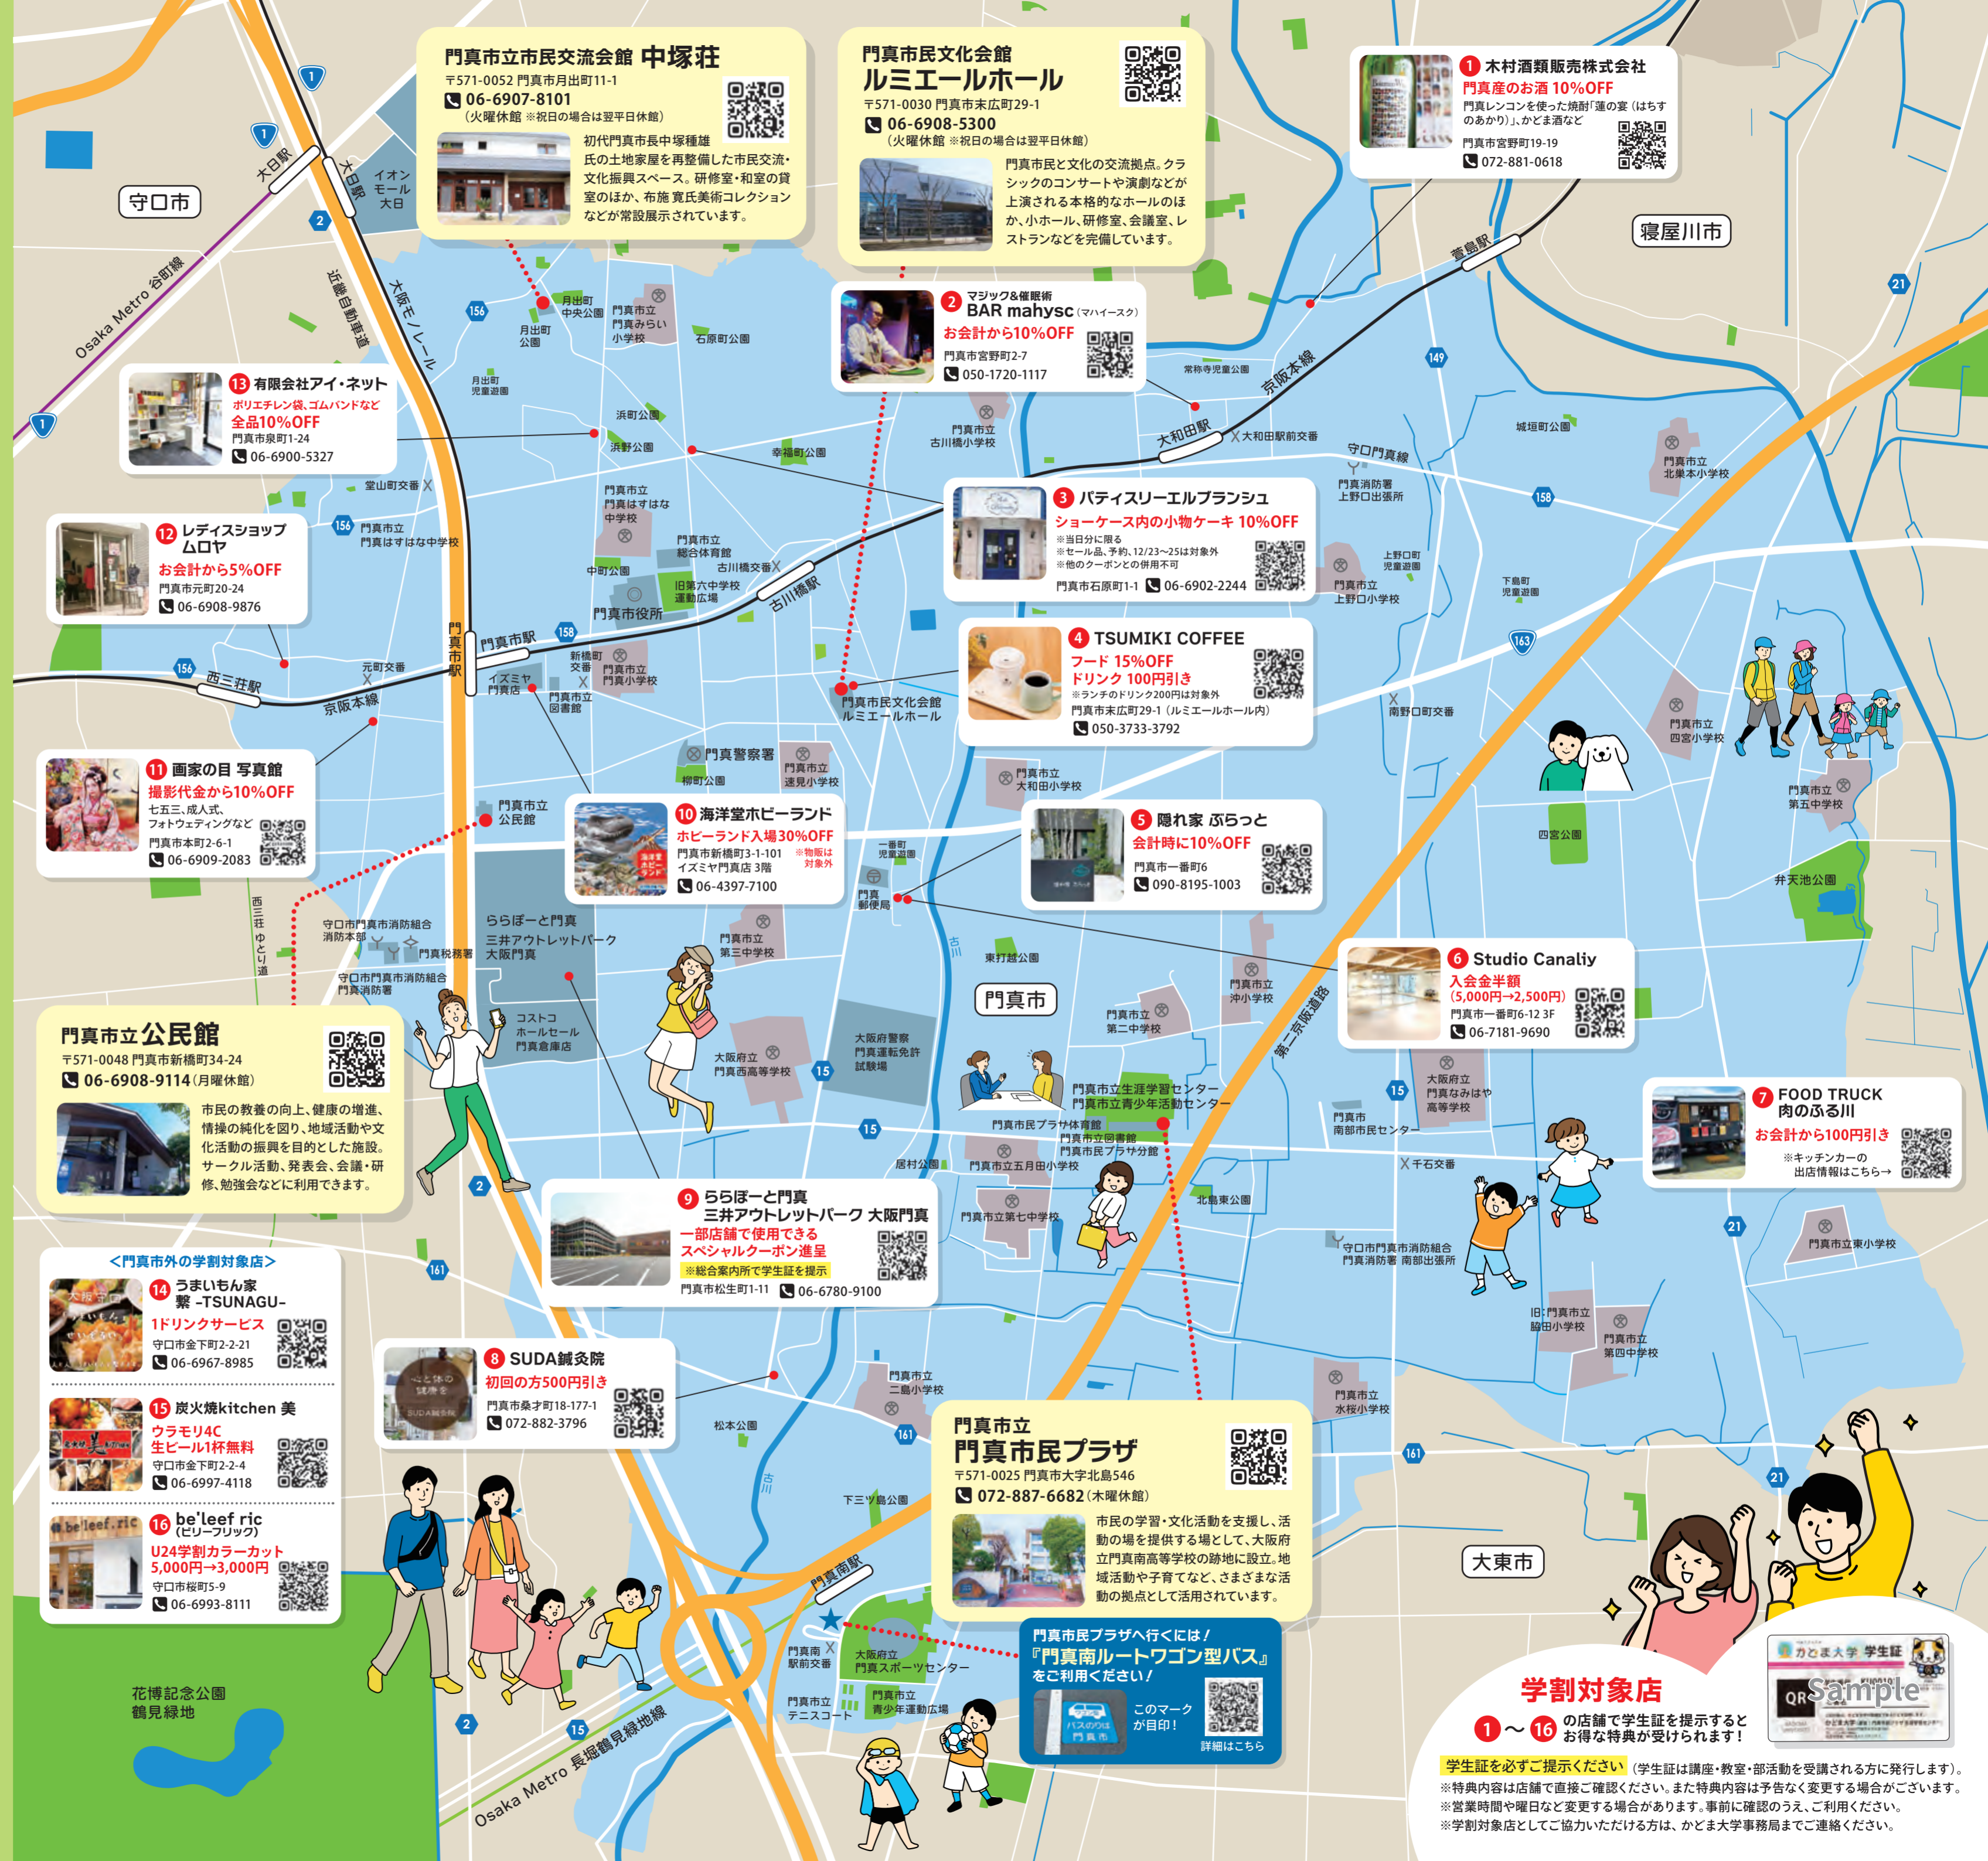

門真市立市民交流会館 中塚荘
〒571-0052 門真市月出町11-1
☎ 06-6907-8101
(火曜休館 ※祝日の場合は翌平日休館)

初代門真市長中塚種雄氏の土地家屋を再整備した市民交流・文化振興スペース。研修室・和室の貸室のほか、布施寛氏美術コレクションなどが常設展示されています。

門真市民文化会館 ルミエールホール
〒571-0030 門真市末広町29-1
☎ 06-6908-5300
(火曜休館 ※祝日の場合は翌平日休館)

門真市民と文化の交流拠点。クラシックのコンサートや演劇などが上演される本格的なホールのほか、小ホール、研修室、会議室、レストランなどを完備しています。

1 木村酒類販売株式会社
門真産のお酒 10%OFF
門真レンコンを使った焼酎「蓮の宴 (はちすのあかり)」、かどま酒など
門真市宮野町19-19
☎ 072-881-0618

13 有限会社アイ・ネット
ポリエチレン袋、ゴムバンドなど
全品10%OFF
門真市泉町1-24
☎ 06-6900-5327

12 レディースショップ ムロヤ
お会計から5%OFF
門真市元町20-24
☎ 06-6908-9876

11 画家の目 写真館
撮影代金から**10%OFF**
七五三、成人式、フォトウェディングなど
門真市本町2-6-1
☎ 06-6909-2083

10 海洋堂ホビーランド
ホビーランド入場**30%OFF**
門真市新橋町3-1-101 ※物販は対象外
イズミヤ門真店 3階
☎ 06-4397-7100

3 パティスリーエルブランシュ
ショーケース内の小物ケーキ **10%OFF**
※当日に限る
※セール品、予約、12/23~25は対象外
※他のクーポンとの併用不可
門真市石原町1-1 ☎ 06-6902-2244

4 TSUMIKI COFFEE
フード **15%OFF**
ドリンク **100円引き**
※ランチのドリンク200円は対象外
門真市末広町29-1 (ルミエールホール内)
☎ 050-3733-3792

5 隠れ家 ぶらっと
会計時に10%OFF
門真市一番町6
☎ 090-8195-1003

6 Studio Canaliy
入会金半額
(5,000円→2,500円)
門真市一番町6-12 3F
☎ 06-7181-9690

7 FOOD TRUCK 肉のふる川
お会計から100円引き
※キッチンカーの出店情報はこちら→

門真市立公民館
〒571-0048 門真市新橋町34-24
☎ 06-6908-9114 (月曜休館)

市民の教養の向上、健康の増進、情操の純化を図り、地域活動や文化活動の振興を目的とした施設。サークル活動、発表会、会議・研修、勉強会などに利用できます。

<門真市外の学割対象店>

14 うまいもん家 繁-TSUNAGU-
1ドリンクサービス
守口市金下町2-2-21
☎ 06-6967-8985

15 炭火焼kitchen 美
ウラモリ4C
生ビール1杯無料
守口市金下町2-2-4
☎ 06-6997-4118

16 be'leef ric (ヒーリーブリック)
U24学割カラーカット
5,000円→3,000円
守口市桜町5-9
☎ 06-6993-8111

8 SUDA鍼灸院
初回の方**500円引き**
門真市桑才町18-177-1
☎ 072-882-3796

9 ららぽーと門真 三井アウトレットパーク 大阪門真
一部店舗で使用できる
スペシャルクーポン進呈
※総合案内所で学生証を提示
門真市松生町1-11 ☎ 06-6780-9100

門真市立 門真市民プラザ
〒571-0025 門真市大字北島546
☎ 072-887-6682 (木曜休館)

市民の学習・文化活動を支援し、活動の場を提供する場として、大阪府立門真南高等学校の跡地に設立。地域活動や子育てなど、さまざまな活動の拠点として活用されています。

門真市民プラザへ行くには！
『門真南ルートワゴン型バス』
をご利用ください！
このマークが目印！
詳細はこちら

学割対象店
①～⑬の店舗で学生証を提示すると
お得な特典が受けられます！

学生証を必ずご提示ください (学生証は講座・教室・部活動を受講される方に発行します)。
※特典内容は店舗で直接ご確認ください。また特典内容は予告なく変更する場合がございます。
※営業時間や曜日など変更する場合があります。事前に確認のうえ、ご利用ください。
※学割対象店としてご協力いただける方は、かどま大学事務局までご連絡ください。